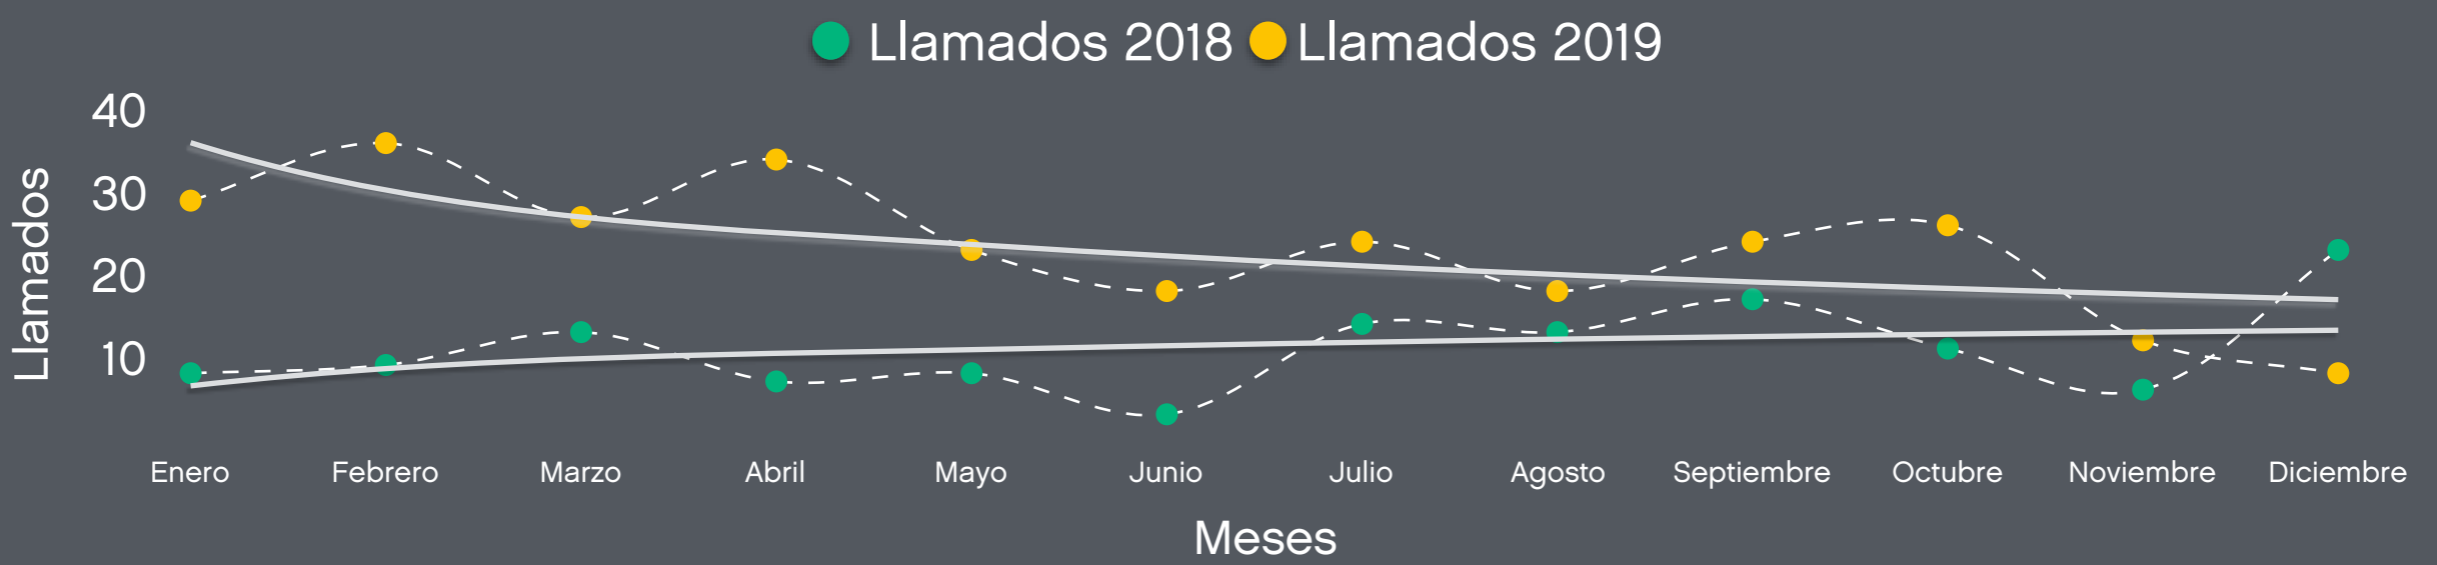

Infografía

Línea de orientación al jugador problemático

0800-666-6006

Preferencias de juego

Taza de ausencia a la admisión

El 48% de los jugadores que solicitan turno para iniciar el tratamiento, no se presentaron a la admisión.

Conocimiento del 0800

- Ámbito de la Salud Pública
- Autoexclusión
- Diarios/medios gráficos
- Difusión en Salas de juego
- Eventos/acciones JR
- Internet
- Otras líneas de atención de GCBA
- Otros
- Radio
- Vía pública