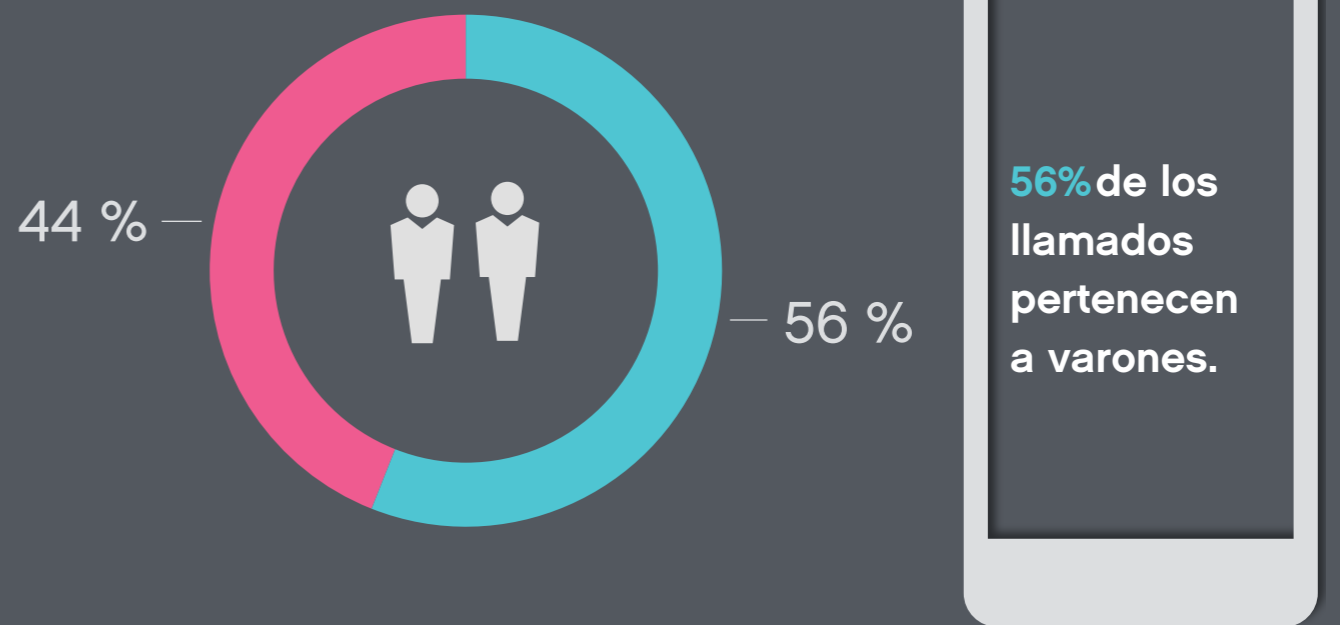

Infografía

Línea de orientación al jugador problemático

0800-666-6006

Preferencias de juego

Taza de ausencia a la admisión

El 48% de los jugadores que solicitan turno para iniciar el tratamiento, no se presentaron a la admisión.