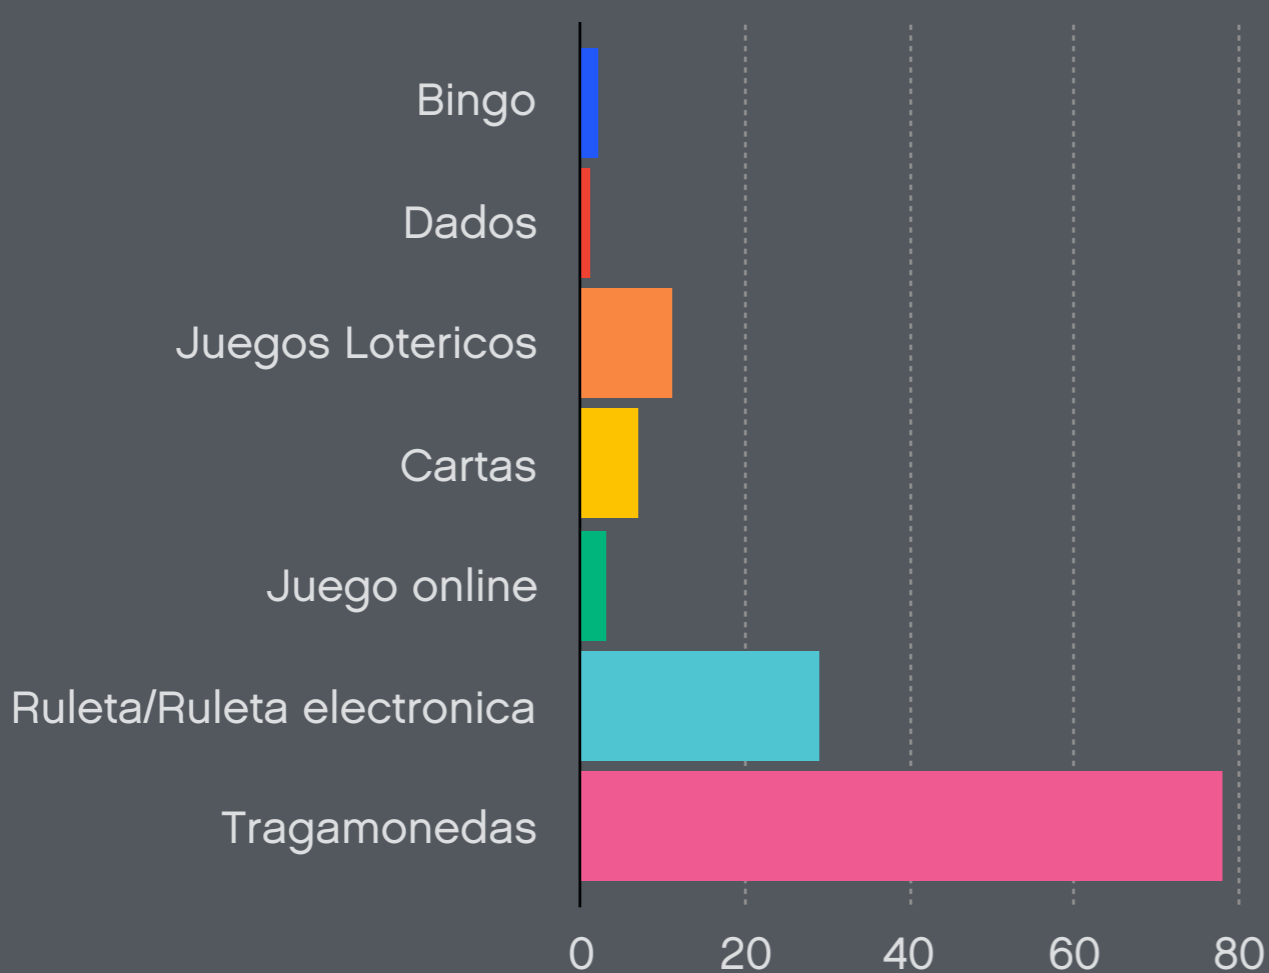

Infografía

Línea de orientación al jugador problemático

0800-666-6006

Preferencias de juego

Taza de ausencia a la admisión

El 48% de los jugadores que solicitan turno para iniciar el tratamiento, no se presentaron a la admisión.

Conocimiento del 0800

- Ámbito de la Salud Pública
- Autoexclusión
- Diarios/medios gráficos
- Difusión en Salas de juego
- Eventos/acciones JR
- Internet
- Otras líneas de atención de GCBA
- Otros
- Radio
- Vía pública