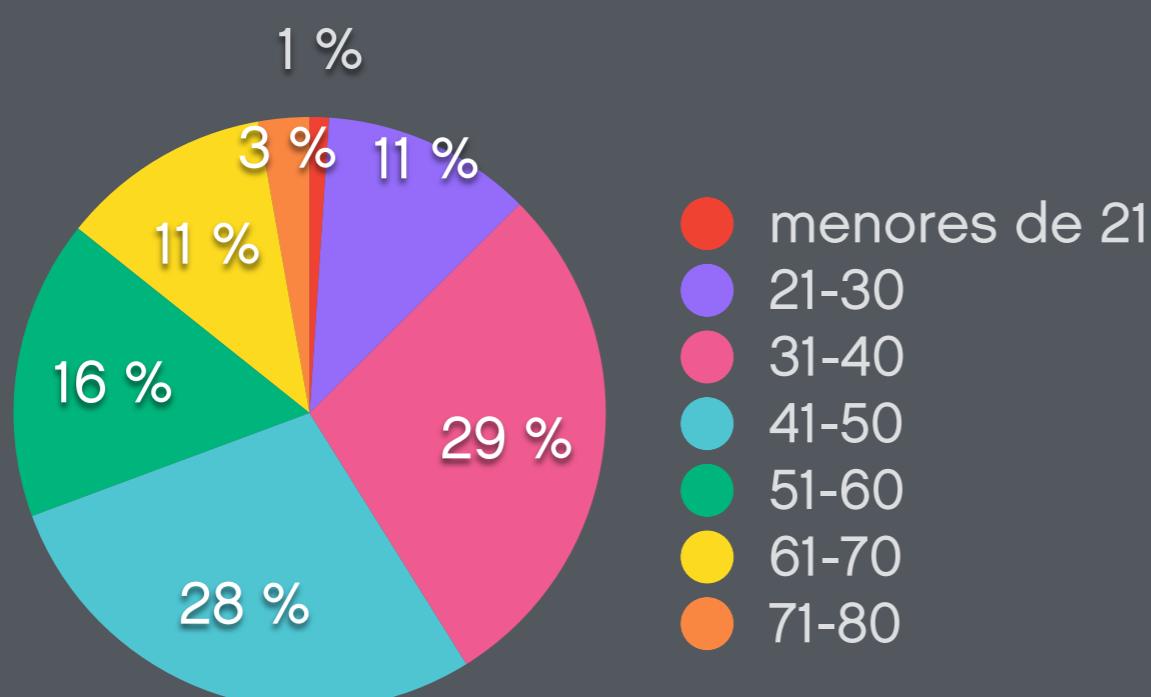

## Perfil del autoexcluido

Rango de edad

Lugar de autoexclusión

Género

TOTAL AUTOEXCLUIDOS

1916

TOTAL DETECCIONES

419

TOTAL DE LEVANTAMIENTOS

207

\*30/04/2020

Detecciones

Rango de edad

Género

Levantamientos por género

Mujeres 20 %