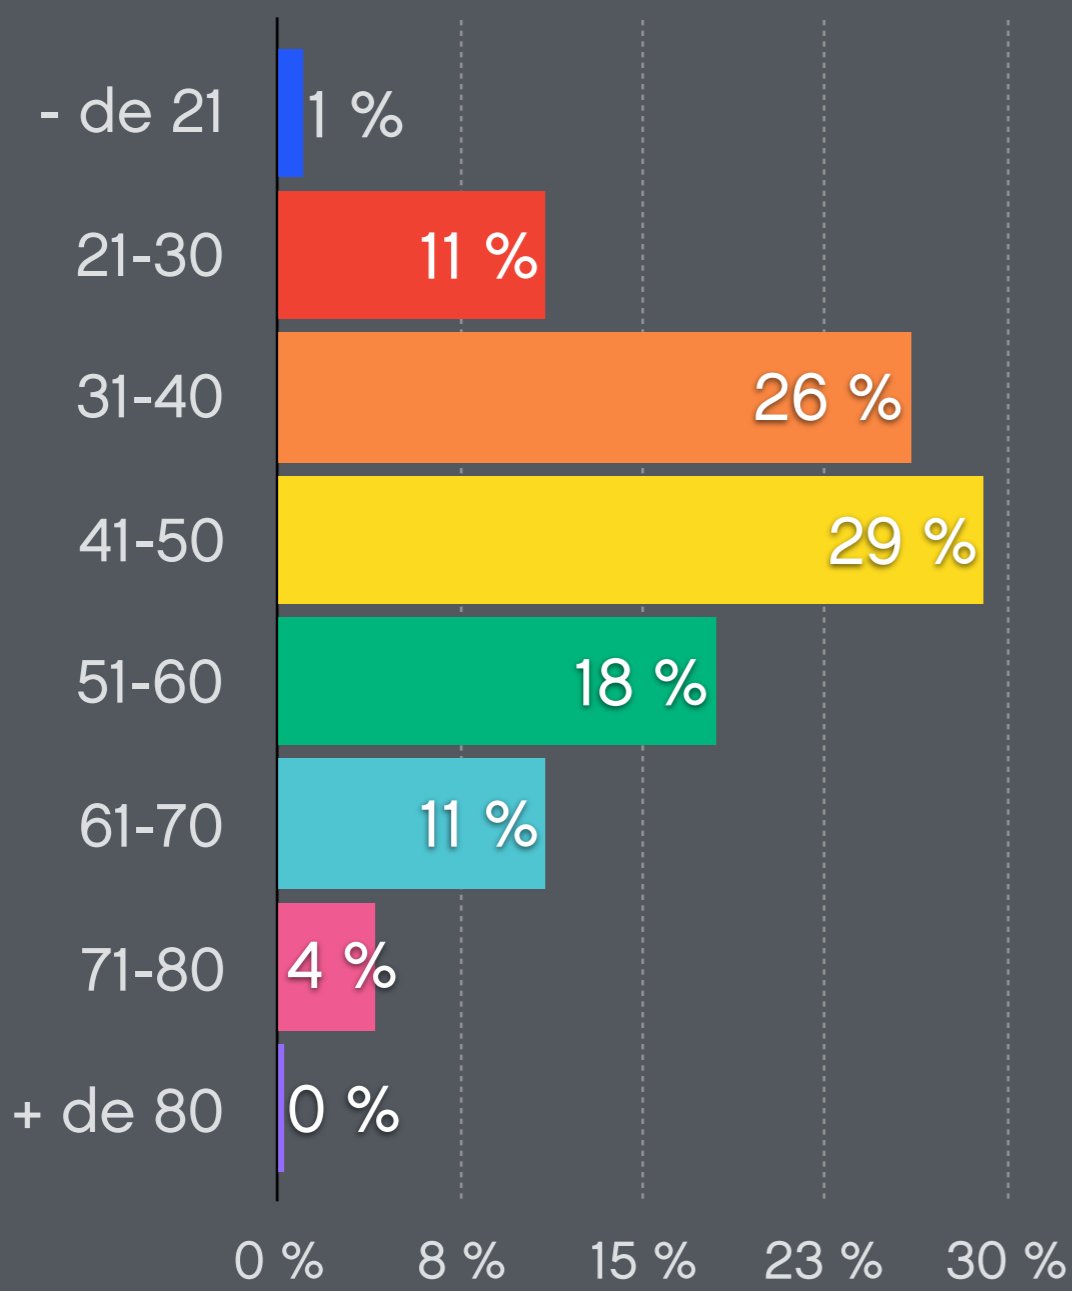

# Infografía

## Perfil del autoexcluido

Rango de edad

Lugar de autoexclusión

Género

TOTAL AUTOEXCLUIDOS

1916

TOTAL DETECCIONES

419

TOTAL DE LEVANTAMIENTOS

207

\*30/04/2020

Detecciones

Rango de edad

Género

Levantamientos por género

Mujeres 20 %