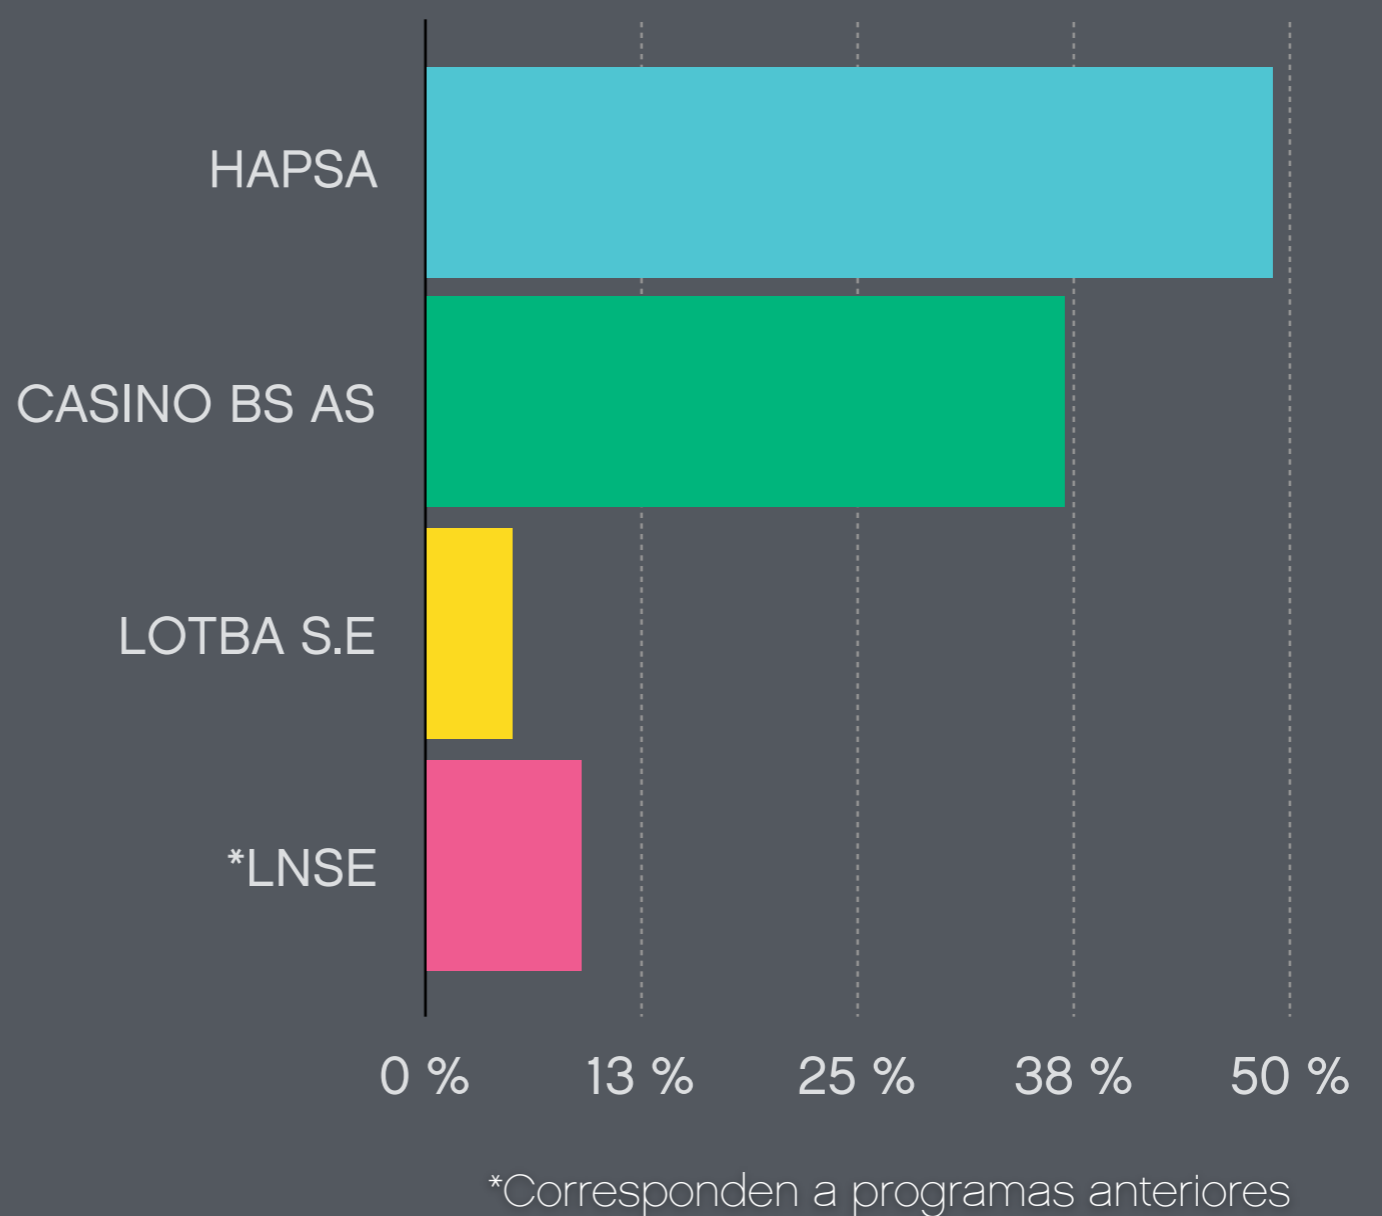

# Infografía

## Perfil del autoexcluido

Rango de edad

Lugar de autoexclusión

Género

TOTAL AUTOEXCLUIDOS

1916

TOTAL DETECCIONES

419

TOTAL DE LEVANTAMIENTOS

207

\*30/04/2020

Detecciones

Rango de edad

Género

Levantamientos por género

Mujeres 20 %